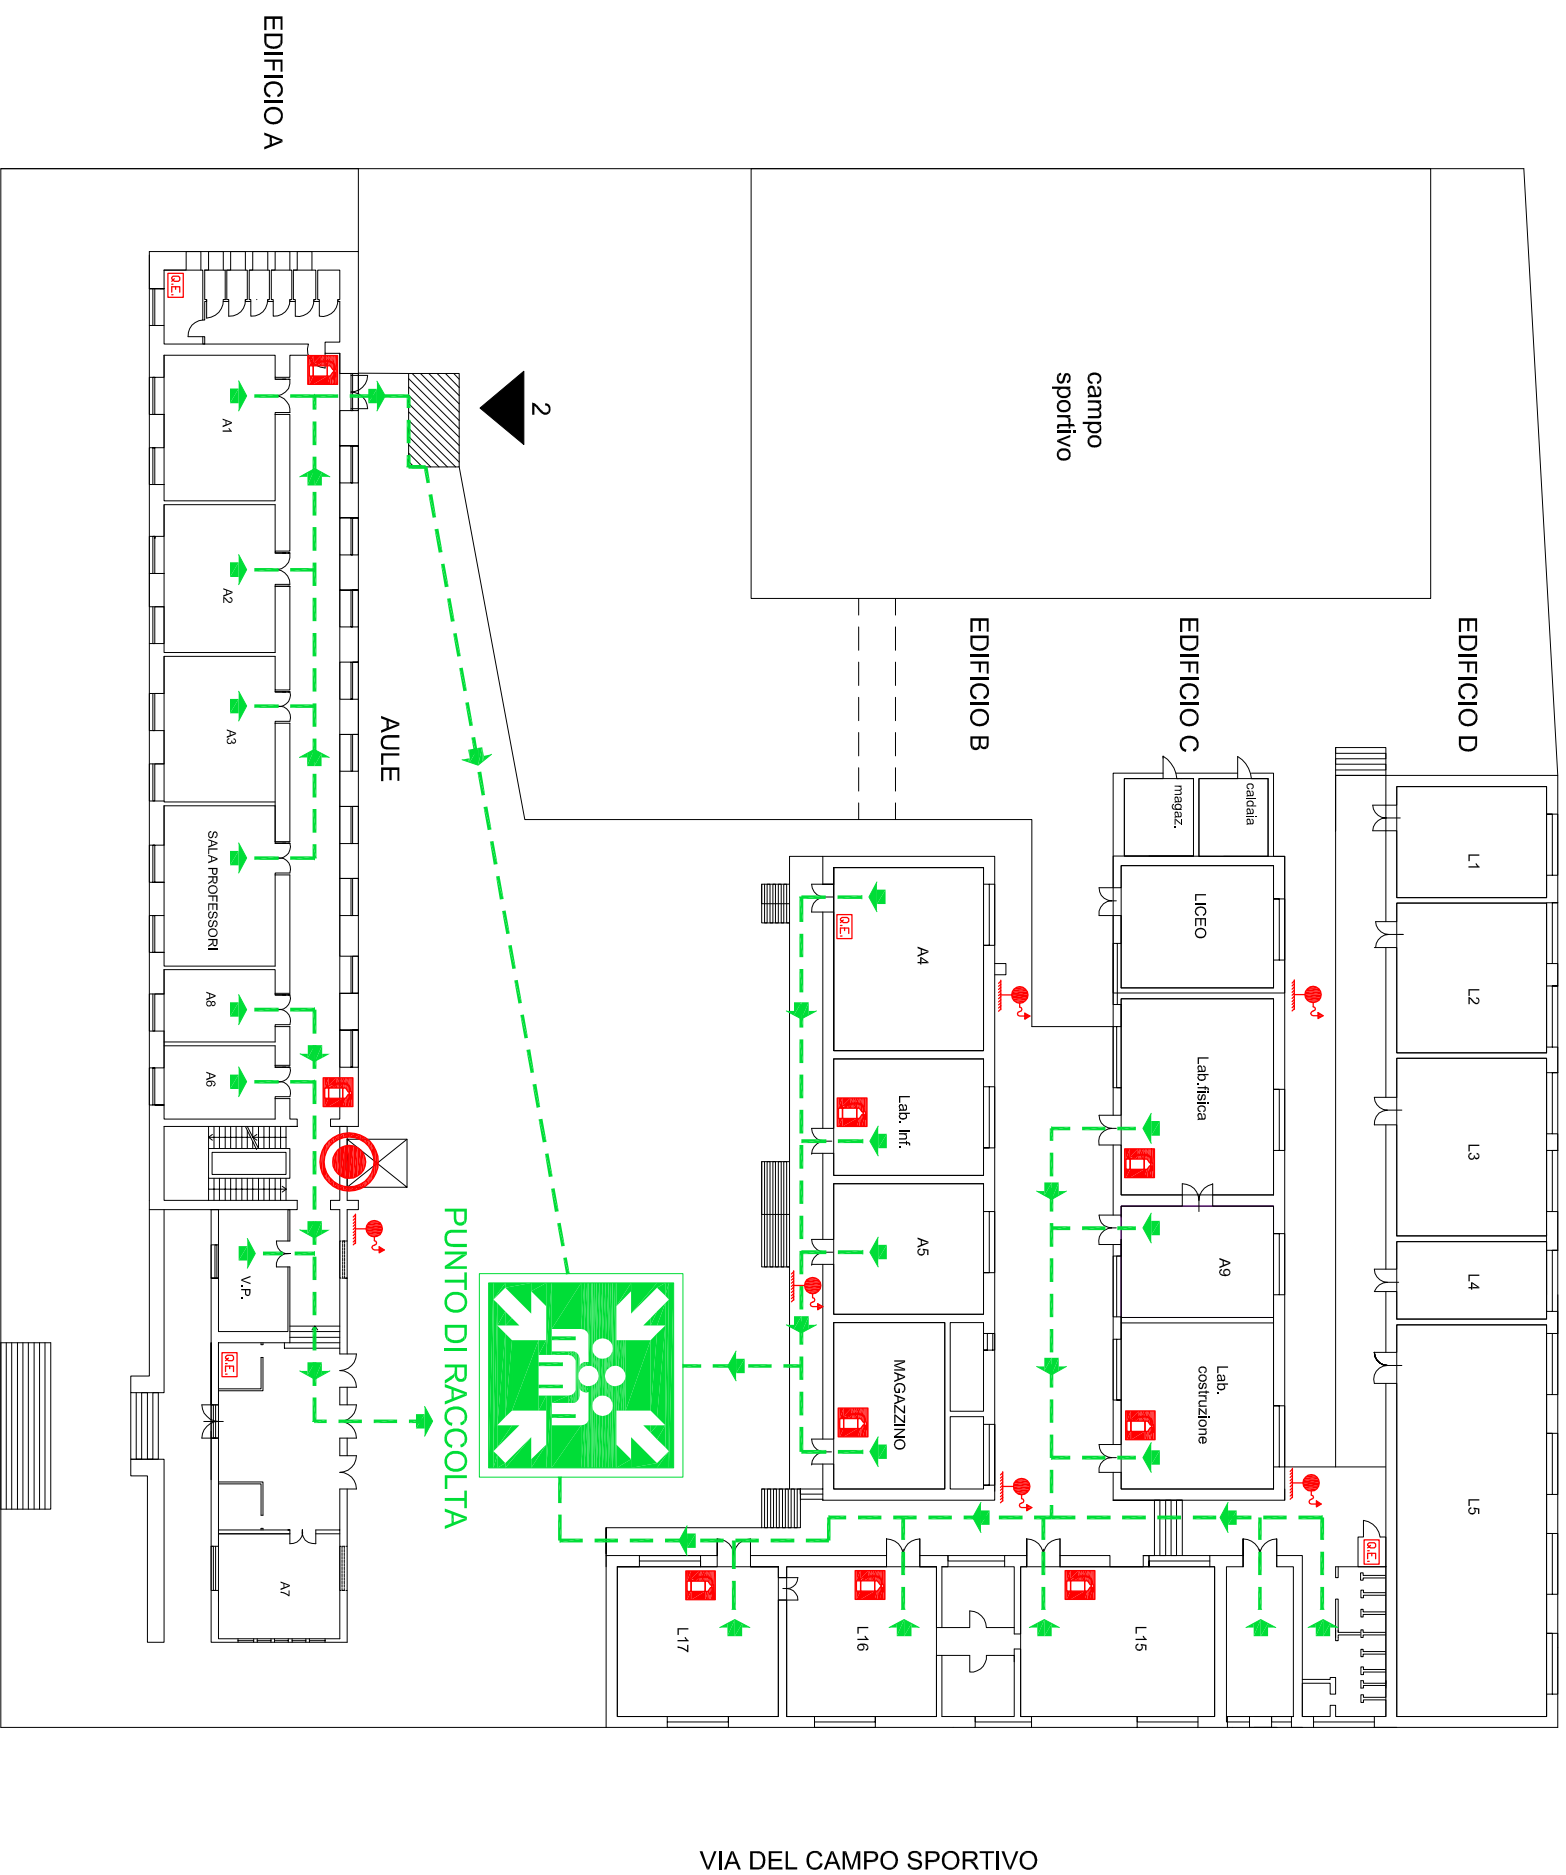

LEGENDA

-  IRRANTE A MURO UNI 45
-  ESTINTORE PORTATILE
-  PORTA REI 120
-  QUADRO ELETTRICO

CHIAMATA DI EMERGENZA

112

ISTITUTO STATALE IPIAS "ORAZIO OLIVIERI" - GUIDONIA MONTECELIO(RM)

PIANO USCITE DI EMERGENZA